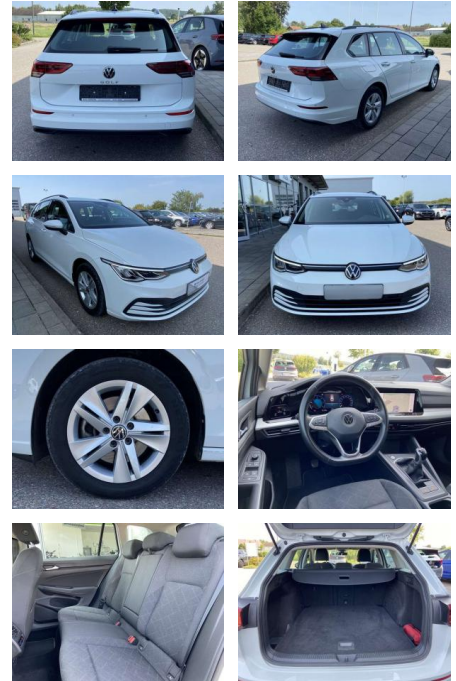

Volkswagen Golf Variant 2.0 TDI Life NAVI+LED+AH...

SS00-511621AAngebotsnr.:

Erstzulassung:	Kilometer:	Farbe:	Leistung:	Kraftstoffart:
01.04.2021	45.185		85 kW / 116 PS	Benzin

PREIS
22.590 €

FINANZIERUNGSBEISPIEL
Laufzeit: 72 Monate Anzahlung: 25 %
Basis-Finanzierung:* Mtl. Rate:
Zielraten-Finanzierung:** **196 €**