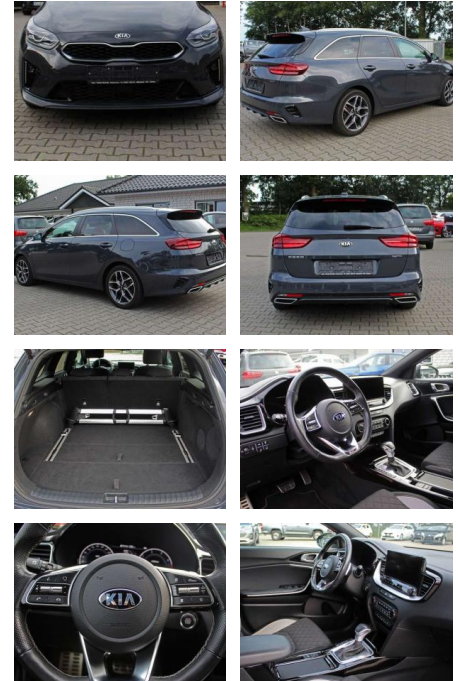

Kia cee'd / Ceed Ceed Sportswagon 1.6 CRDi

SA14-069417 **Angebotsnr.:**

Erstzulassung:	Kilometer:	Farbe:	Leistung:	Kraftstoffart:	Verbr. komb.	CO2-Emission	CO2-Klasse (WLTP)
01.06.2020	104.030	Grau	100 kW / 136 PS	Benzin	4,2 l/100km	109 g/km	C