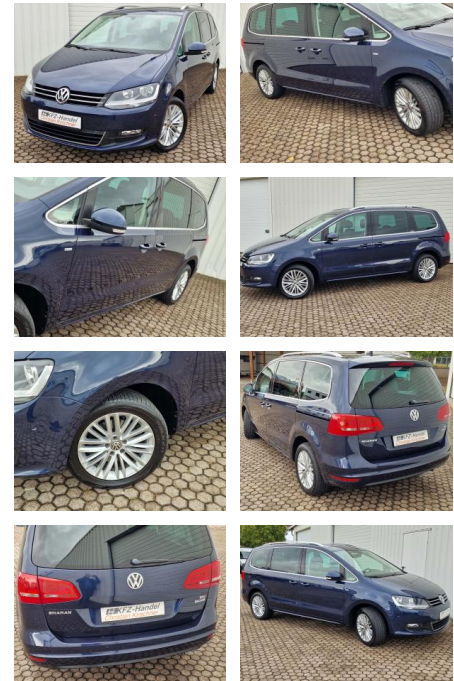

Volkswagen Sharan Cup*Navi*7-Sitzer*Tempom*LED*...

KK00-43-25905Angebotsnr.:

Erstzulassung:	Kilometer:	Farbe:	Leistung:	Kraftstoffart:
09.01.2015	115.790	Blau	110 kW / 150 PS	Benzin

PREIS	FINANZIERUNGSBEISPIEL	
18.880 €	Laufzeit: 72 Monate	Anzahlung: 25 %
	Basis-Finanzierung:**	Mtl. Rate:
	Zielraten-Finanzierung:**	164 €

Ausstattung

Besonderheiten

- Navigation RNS 315
- Geschwindigkeits-Regelanlage (Tempomat)
- Schiebetüren links und rechts elektr. betätigt
- Ambiente-Beleuchtung
- Sitz-Paket 7-Sitzer
- LED-Leuchten Osram Nitghbreaker nachgerüstet