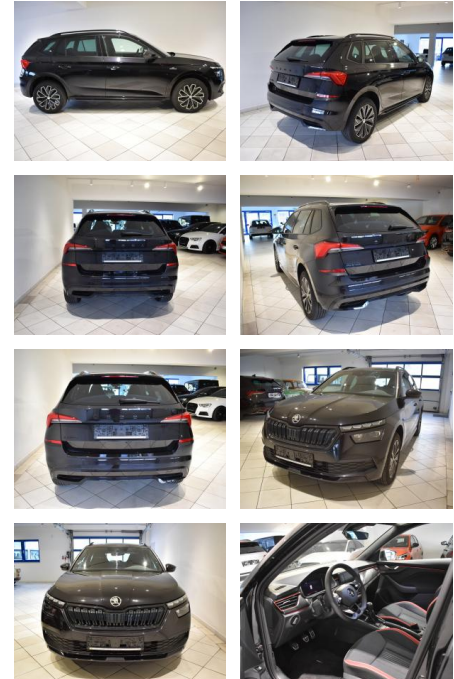

**Skoda Kamiq 1.0TSI Monte 5J.Garantie ACC beheizt...**

AH44-ATS 366Angebotsnr.:

**VERKAUFT**

Erstzulassung:	Kilometer:	Farbe:	Leistung:	Kraftstoffart:
19.04.2023	21.800	Schwarz	81 kW / 110 PS	Benzin

PREIS	FINANZIERUNGSBEISPIEL
<b>25.190 €</b>	Laufzeit: 72 Monate      Anzahlung: 25 %
	Basis-Finanzierung:*      Mtl. Rate:
	Zielraten-Finanzierung:** <b>219 €</b>