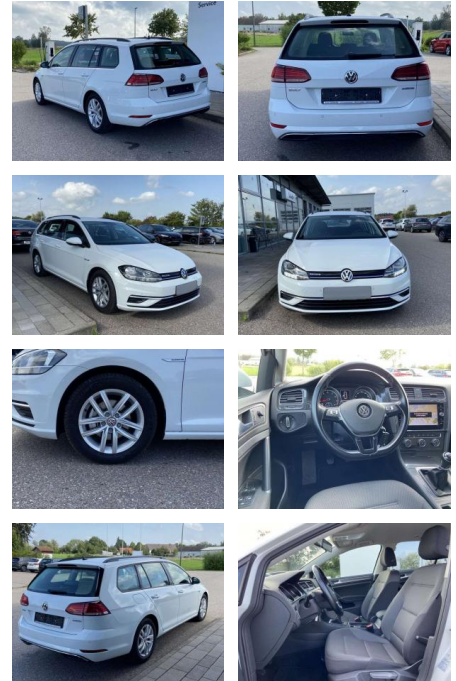

## Volkswagen Golf Variant 1.5 TSI COMFORTLINE NAV...

SS00-579585AAngebotsnr.:

Erstzulassung:	Kilometer:	Farbe:	Leistung:	Kraftstoffart:
01.08.2020	16.710		96 kW / 131 PS	Benzin

**PREIS**  
**21.770 €**

**FINANZIERUNGSBEISPIEL**  
Laufzeit: 72 Monate      Anzahlung: 25 %  
Basis-Finanzierung:\*      Mtl. Rate:  
Zielraten-Finanzierung:\*\* **189 €**