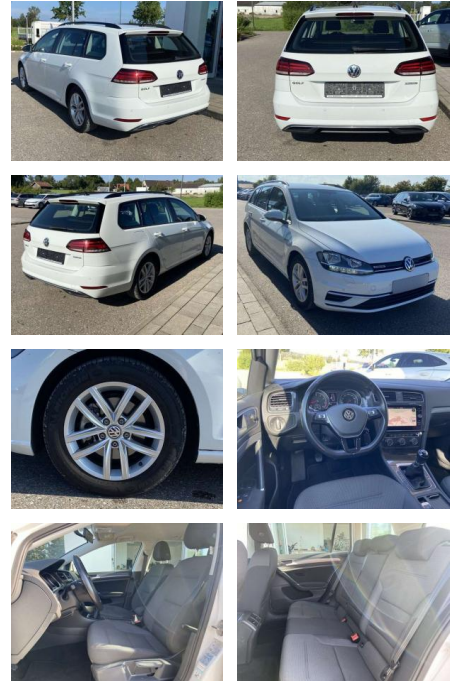

Volkswagen Golf Variant 1.5 TSI COMFORTLINE NAV...

SS00-579718 **Angebotsnr.:**

| Erstzulassung: | Kilometer: | Farbe: | Leistung: | Kraftstoffart: |
|----------------|------------|--------|----------------|----------------|
| 01.08.2020 | 15.924 | | 96 kW / 131 PS | Benzin |

- Anti-Blockiersystem ABS

Multimedia

- Radio

Interieur

- Sitzheizung vorne Lendenwirbelstützen vorne Mittelarmlehne vorne Beifahrersitz umklappbar Vordersitze höhenverstellbar Kindersitzverankerung für Kindersitzsystem ISOFIX Rücksitzbanklehne geteilt umlegbar mit Mittelarmlehne Netztrennwand klimatisiertes Handschuhfach Multifunktions-Lederlenkrad 2 Leseleuchten vorn und 2 hinten Komfortsitze vorne Make-Up Spiegel
- beleuchtet