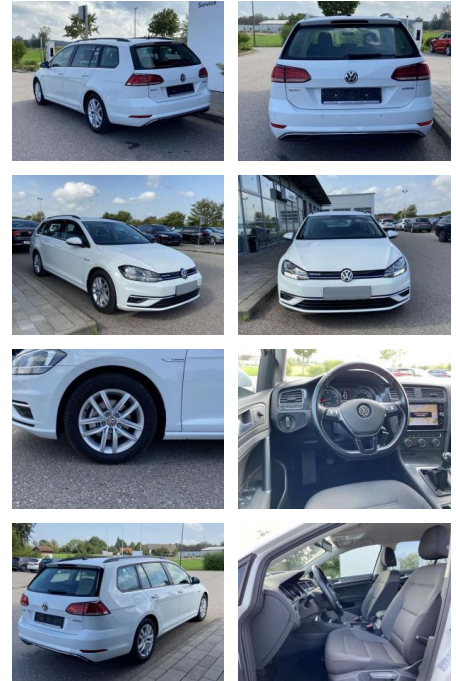

Volkswagen Golf Variant 1.5 TSI COMFORTLINE NAV...

SS00-579585 **Angebotsnr.:**

Erstzulassung:	Kilometer:	Farbe:	Leistung:	Kraftstoffart:
01.08.2020	16.710		96 kW / 131 PS	Benzin

PREIS
20.630 €

FINANZIERUNGSBEISPIEL
Laufzeit: 72 Monate Anzahlung: 25 %
Basis-Finanzierung:* Mtl. Rate:
Zielraten-Finanzierung:** **179 €**

- Anti-Blockiersystem ABS

Multimedia

- Radio

Interieur

- Sitzheizung vorne Lendenwirbelstützen vorne Mittelarmlehne vorne Beifahrersitz umklappbar Vordersitze höhenverstellbar Kindersitzverankerung für Kindersitzsystem ISOFIX Rücksitzbanklehne geteilt umlegbar mit Mittelarmlehne Netztrennwand klimatisiertes Handschuhfach Multifunktions-Lederlenkrad 2 Leseleuchten vorn und 2 hinten Komfortsitze vorne Make-Up Spiegel
- beleuchtet