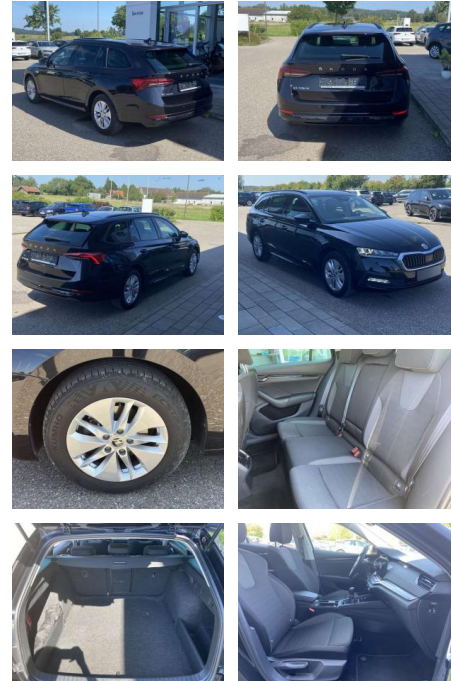

Skoda Octavia Combi 2.0 TDI Ambition Neues

SS00-054056 **Angebotsnr.:**

Erstzulassung:	Kilometer:	Farbe:	Leistung:	Kraftstoffart:
01.11.2020	39.974		85 kW / 116 PS	Benzin

PREIS	FINANZIERUNGSBEISPIEL	
23.520 €	Laufzeit: 72 Monate	Anzahlung: 25 %
	Basis-Finanzierung:**	Mtl. Rate:
	Zielraten-Finanzierung:**	204 €

Ausstattung

Sicherheit

- Anti-Blockiersystem ABS

Multimedia

- Radio

Interieur

- Sitzheizung vorne und hinten
- Innenspiegel automatisch abblendbar
- Lendenwirbelstützen vorne
- Mittelarmlehne vorne Kindersicherung
- elektrisch betätigt Vordersitze
- höhenverstellbar Rücksitzbanklehne
- geteilt umlegbar mit Mittelarmlehne
- Netztrennwand Multifunktionslederlenkrad
- beheizbar Isofix Rücksitzbank und
- Beifahrersitz