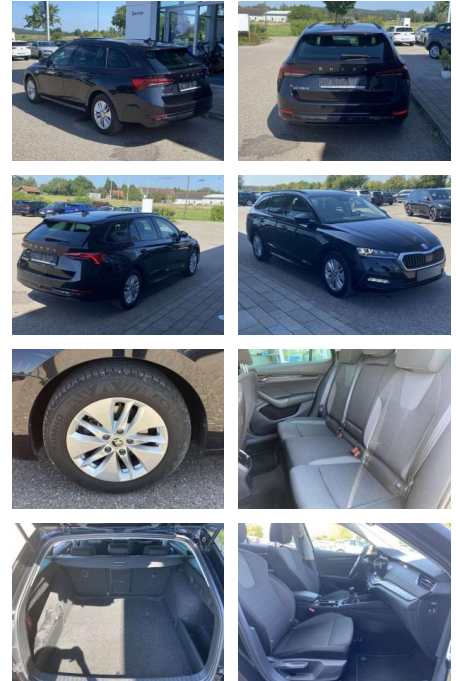

Skoda Octavia Combi 2.0 TDI Ambition Neues

SS00-054056AAngebotsnr.:

Erstzulassung:	Kilometer:	Farbe:	Leistung:	Kraftstoffart:
01.11.2020	39.974		85 kW / 116 PS	Benzin

PREIS
24.860 €

FINANZIERUNGSBEISPIEL
Laufzeit: 72 Monate Anzahlung: 25 %
Basis-Finanzierung:* Mtl. Rate:
Zielraten-Finanzierung:** **216 €**

- Anti-Blockiersystem ABS

Multimedia

- Radio

Interieur

- Sitzheizung vorne und hinten
- Innenspiegel automatisch abblendbar
- Lendenwirbelstützen vorne
- Mittelarmlehne vorne Kindersicherung
- elektrisch betätigt Vordersitze
- höhenverstellbar Rücksitzbanklehne
- geteilt umlegbar mit Mittelarmlehne
- Netztrennwand Multifunktionslederlenkrad
- beheizbar Isofix Rücksitzbank und Beifahrersitz