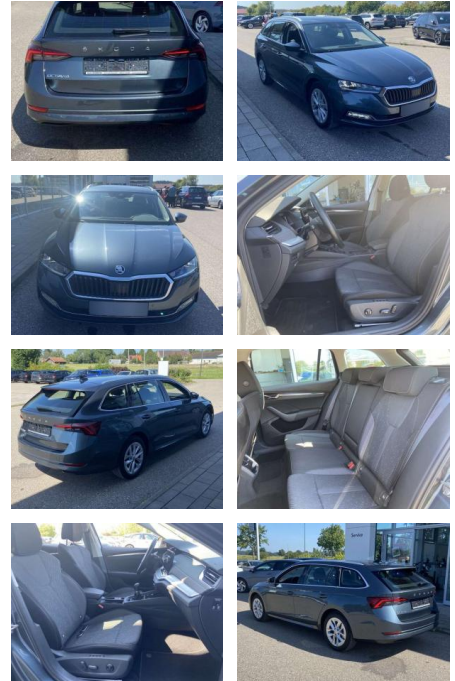

## Skoda Octavia Combi 1.5 TSI Style

SS00-086747 **Angebotsnr.:**

Erstzulassung:	Kilometer:	Farbe:	Leistung:	Kraftstoffart:
01.01.2021	23.628		110 kW / 150 PS	Benzin

**PREIS**  
**28.460 €**