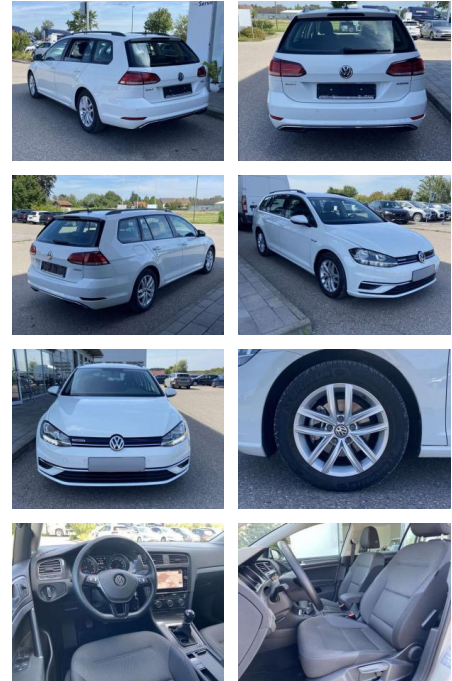

## Volkswagen Golf Variant Comfortline 1.5 TSI AHK

SS00-579180AAngebotsnr.:

Erstzulassung:	Kilometer:	Farbe:	Leistung:	Kraftstoffart:
01.08.2020	19.932		96 kW / 131 PS	Benzin

**PREIS**  
**20.740 €**

**FINANZIERUNGSBEISPIEL**  
Laufzeit: 72 Monate      Anzahlung: 25 %  
Basis-Finanzierung:\*      Mtl. Rate:  
Zielraten-Finanzierung:\*\* **180 €**