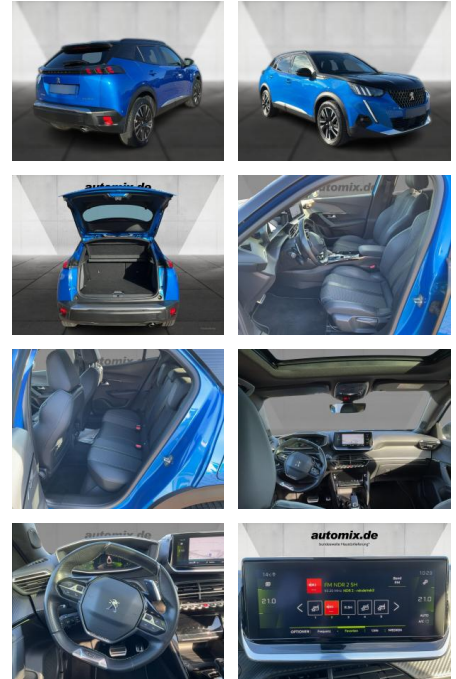

Ihr Ansprechpartner

Herr Timo Nicolaus
E-Mail: timo.nicolaus@autocenterschmidt.de
Telefon: 05902 999120

Autocenter Schmidt
Im Dörpe 17 - 49832 Anderveenne - Tel.: 05902 / 999120

Peugeot 2008 Autom,LED,Pano,AHK,Navi,ACC,

WA00-30524 **Angebotsnr.:**

Erstzulassung:	Kilometer:	Farbe:	Leistung:	Kraftstoffart:
01.12.2020	53.000	Blau	96 kW / 131 PS	Diesel

PREIS 24.420 €	FINANZIERUNGSBEISPIEL		* Basisfinanzierung: Anzahlung: 6.105 Euro, Laufzeit: 72 Monate, Nettodarlehen: 18.315 Euro, Gesamtbetrag: 28.810 Euro, Zinssätze: 7.71% Sollz. (gebunden), 7.99% eff. ** Zielratenfinanzierung: Anzahlung: 6.105 Euro, Laufzeit: 72 Monate, Nettodarlehen: 18.315 Euro, Zielrate: 13.431 Euro, Gesamtbetrag: 29.493 Euro, Zinssätze: 7.71% Sollz. (gebunden), 7.99% eff., Vermittlung für: Santander Consumer Bank Repräsentatives Beispiel gem. § 17 Abs. 4 PAngV. Diese Finanzierungsangebote sind Beispiele. Gerne ermitteln wir für Sie Ihr individuelles Angebot.
	Laufzeit: 72 Monate	Anzahlung: 25 %	
	Basis-Finanzierung:*	Mtl. Rate:	
	Zielraten-Finanzierung:**	212 €	

Ausstattung

Sicherheit

- PDC Park Distance Control hinten
- Anti-Blockiersystem ABS
- Antischlupfregelung ASC+T
- elektronische Stabilitätskontrolle (ESP / DSP)
- Servolenkung
- Regensensor
- Wegfahrsperre
- Kindersitzbefestigung
- PDC Park Distance Control vorne

Multimedia

- Radio
- CD Radio
- Navigation mit Bildschirm
- MP3 Anschluss
- Bluetooth

Komfort

- Zentralverriegelung

- Bordcomputer

Interieur

- Multifunktionslenkrad
- el. Fensterheber
- Sitzheizung

Exterieur

- Leichtmetallfelgen
- metallic
- Schiebedach
- Nebelscheinwerfer
- Dachreling

Umwelt

- Partikelfilter

Weiteres

- Diesel
- Lichtsensor
- Panoramadach

- elektrische Aussenspiegel
- Start Stop Automatik
- Nichtraucher