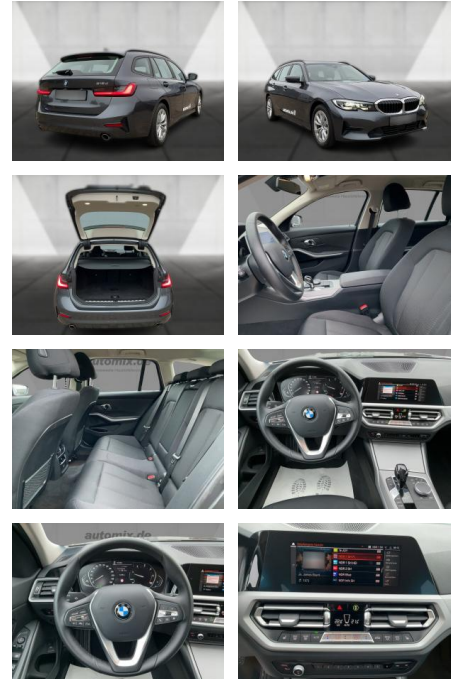

BMW 318d Touring AUTOM.LED,ACC, SHZ,ACC,Digi

WA00-30525 **Angebotsnr.:**

Erstzulassung:	Kilometer:	Farbe:	Leistung:	Kraftstoffart:
01.01.2021	56.500	Grau	110 kW / 150 PS	Diesel

PREIS 28.540 €	FINANZIERUNGSBEISPIEL		* Basisfinanzierung: Anzahlung: 7.135 Euro, Laufzeit: 72 Monate, Nettodarlehen: 21.405 Euro, Gesamtbetrag: 33.671 Euro, Zinssätze: 7.71% Sollz. (gebunden), 7.99% eff. ** Zielratenfinanzierung: Anzahlung: 7.135 Euro, Laufzeit: 72 Monate, Nettodarlehen: 21.405 Euro, Zielrate: 15.697 Euro, Gesamtbetrag: 34.469 Euro, Zinssätze: 7.71% Sollz. (gebunden), 7.99% eff., Vermittlung für: Santander Consumer Bank Repräsentatives Beispiel gem. § 17 Abs. 4 PAngV. Diese Finanzierungsangebote sind Beispiele. Gerne ermitteln wir für Sie Ihr individuelles Angebot.
	Laufzeit: 72 Monate	Anzahlung: 25 %	
	Basis-Finanzierung:*	Mtl. Rate:	
	Zielraten-Finanzierung:**	248 €	

Ausstattung

- | | |
|--|--|
| <p>Sicherheit</p> <ul style="list-style-type: none"> • PDC Park Distance Control hinten • Anti-Blockiersystem ABS • Antischlupfregelung ASC+T • elektronische Stabilitätskontrolle (ESP / DSP) • Servolenkung • Regensensor • Wegfahrsperre • Kindersitzbefestigung • PDC Park Distance Control vorne <p>Multimedia</p> <ul style="list-style-type: none"> • Radio • el. Sitzverstellung • Navigation mit Bildschirm • MP3 Anschluss • Bluetooth <p>Komfort</p> <ul style="list-style-type: none"> • Zentralverriegelung | <ul style="list-style-type: none"> • Bordcomputer <p>Interieur</p> <ul style="list-style-type: none"> • Multifunktionslenkrad • el. Fensterheber • Sitzheizung <p>Exterieur</p> <ul style="list-style-type: none"> • Leichtmetallfelgen • metallic • Dachreling <p>Umwelt</p> <ul style="list-style-type: none"> • Partikelfilter <p>Weiteres</p> <ul style="list-style-type: none"> • Diesel • Lichtsensor • elektrische Aussenspiegel • Start Stop Automatik • Nichtraucher |
|--|--|