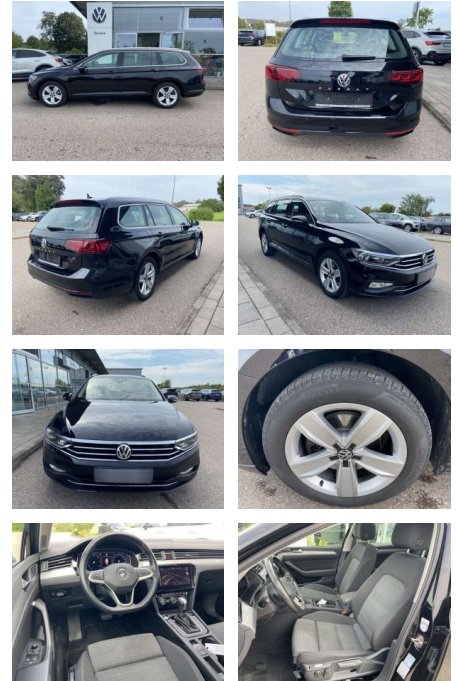

Volkswagen Passat Variant 2.0 TDI DSG BUSINESS

SS00-128109 **Angebotsnr.:**

Erstzulassung:	Kilometer:	Farbe:	Leistung:	Kraftstoffart:
01.06.2020	58.837		140 kW / 190 PS	Benzin

PREIS
27.840 €

FINANZIERUNGSBEISPIEL