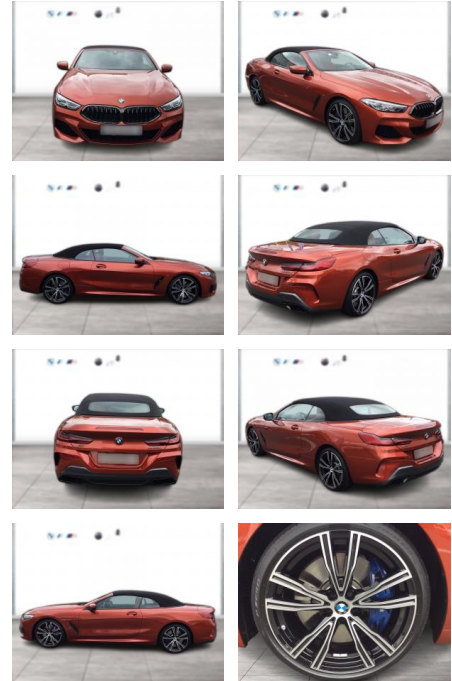

## BMW M850i xDrive CABRIO LC PROF

WG05-209817 **Angebotsnr.:**

Erstzulassung:	Kilometer:	Farbe:	Leistung:	Kraftstoffart:
01.07.2020	21.600	Orange	390 kW / 530 PS	Benzin

**PREIS**  
**68.340 €**