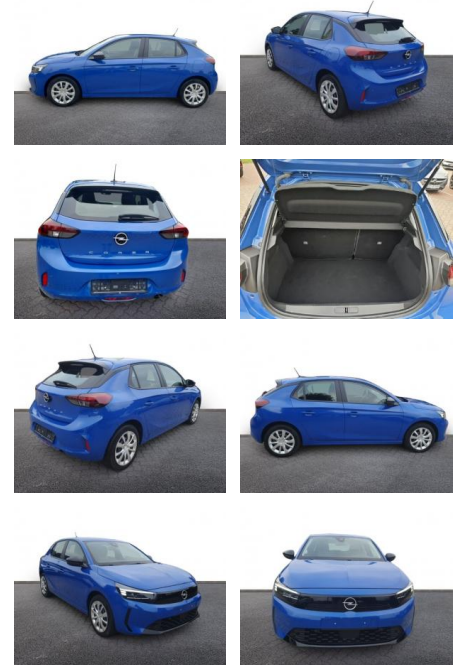

Opel Corsa F Edition 1.2 LED DAB SHZ

AH32-P405949 **Angebotsnr.:**

Erstzulassung:	Kilometer:	Farbe:	Leistung:	Kraftstoffart:
01.05.2023	18.357	Blau	55 kW / 75 PS	Benzin

PREIS
16.320 €

FINANZIERUNGSBEISPIEL
Laufzeit: 72 Monate Anzahlung: 25 %
Basis-Finanzierung:* Mtl. Rate:
Zielraten-Finanzierung:** **142 €**