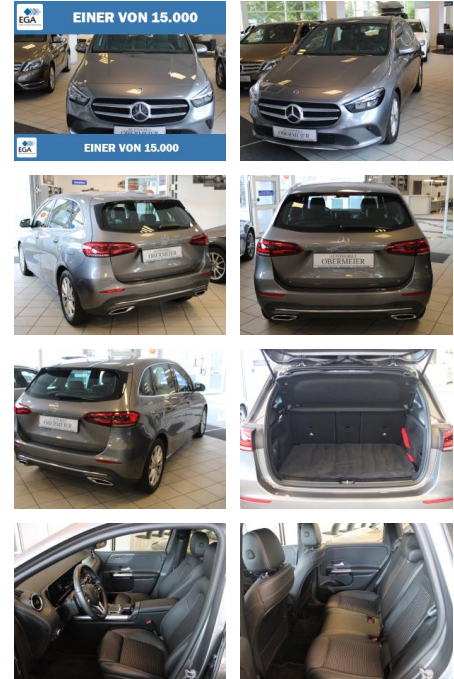

Mercedes-Benz B 200 d Urban/Prog. 8G-DCT SHZ PTS...

AO15-1 24 G 150 **Angebotsnr.:**

Erstzulassung:	Kilometer:	Farbe:	Leistung:	Kraftstoffart:
27.04.2021	19.650	Grau	110 kW / 150 PS	Diesel

PREIS	FINANZIERUNGSBEISPIEL
30.340 €	Laufzeit: 72 Monate Anzahlung: 25 % Basis-Finanzierung:* Mtl. Rate: Zielraten-Finanzierung:** 263 €