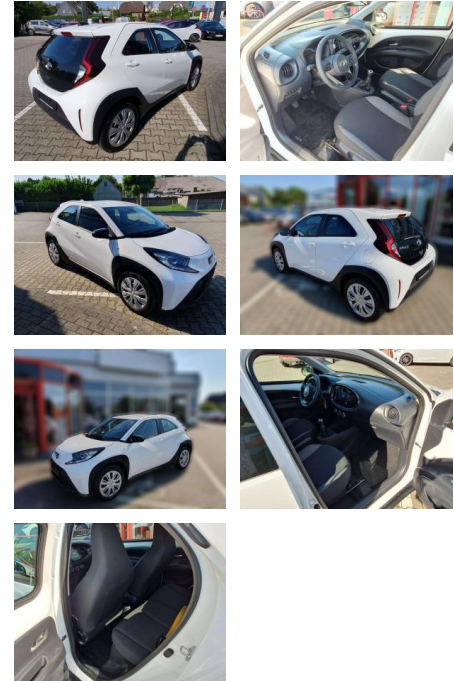

## Toyota Aygo X Play

BG05-NR. 62\_1486 Gebotsnr.:

Erstzulassung:	Kilometer:	Farbe:	Leistung:	Kraftstoffart:	Verbr. komb.	CO2-Emission	CO2-Klasse (WLTP)
01.06.2023	9.900	Weiß	53 kW / 72 PS	Benzin	5,0 l/100km	114 g/km	C

**PREIS**  
**16.400 €**