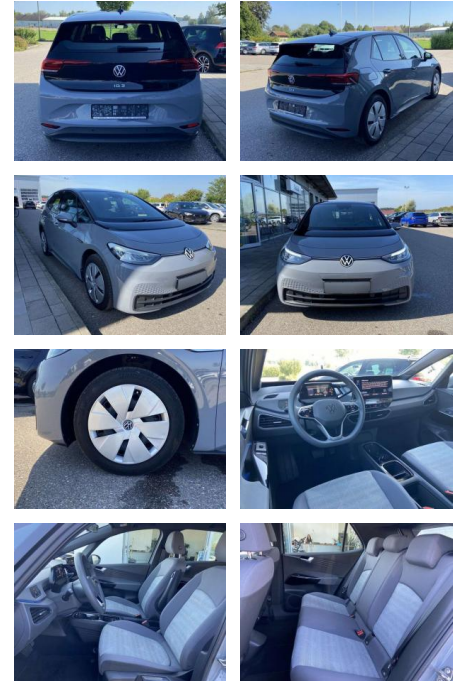

Volkswagen ID.3 CCS+NAVI+LED+APP-CONNECT+PDC+DAB

SS00-074796 **Angebotsnr.:**

Erstzulassung:	Kilometer:	Farbe:	Leistung:	Kraftstoffart:
01.05.2021	10.424		110 kW / 150 PS	Benzin

PREIS
21.250 €

FINANZIERUNGSBEISPIEL
Laufzeit: 72 Monate Anzahlung: 25 %
Basis-Finanzierung:* Mtl. Rate:
Zielraten-Finanzierung:** **184 €**

Ausstattung

Sicherheit

- Anti-Blockiersystem ABS

Multimedia

- Radio

Interieur

- Armlehne für Vordersitze Fahrersitz höhenverstellbar Make-Up Spiegel
- beleuchtet Rücksitzbanklehne geteilt umlegbar Multifunktionslenkrad mit Touch-Bedienung Isofix Rücksitzbank und Beifahrersitz

Exterieur

- Außenspiegel el. einstellbar und beheizbar Licht- und Sicht: LED-Scheinwerfer LED-Heckleuchten Technik: CCS-Ladedose Climatronic Batteriekapazität 55 kW brutto (45 kWh netto) Einparkhilfe vorne und hinten