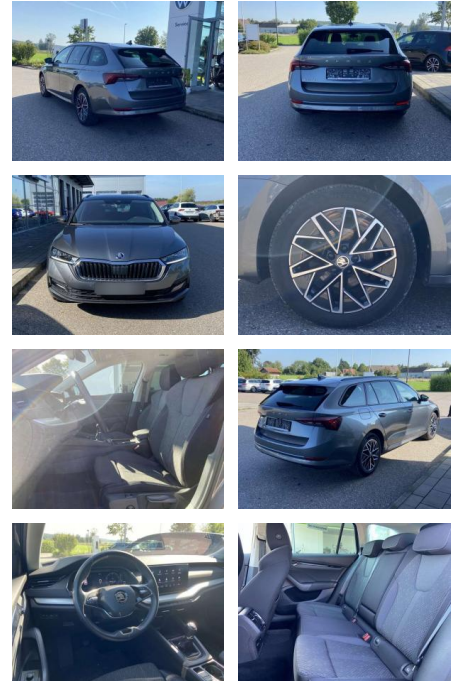

## Skoda Octavia Combi 1.5 TSI Ambition 17"

SS00-060475 **Angebotsnr.:**

Erstzulassung:	Kilometer:	Farbe:	Leistung:	Kraftstoffart:
01.04.2022	31.117		110 kW / 150 PS	Benzin

**PREIS**  
**28.460 €**

**FINANZIERUNGSBEISPIEL**  
Laufzeit: 72 Monate      Anzahlung: 25 %  
Basis-Finanzierung:\*      Mtl. Rate:  
Zielraten-Finanzierung:\*\* **247 €**