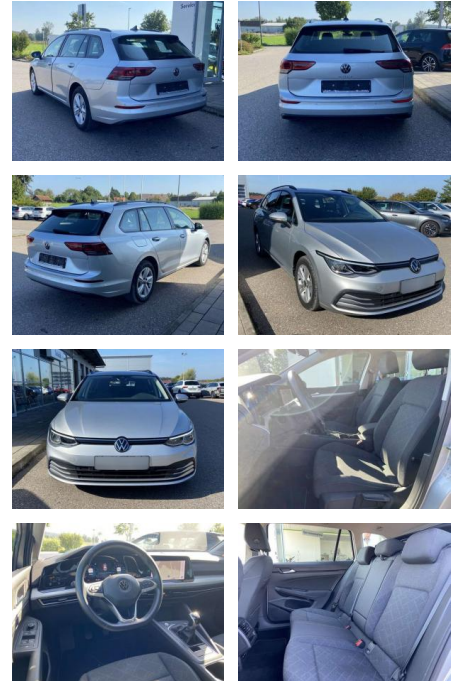

Volkswagen Golf Variant 2.0 TDI Life NAVI+LED

SS00-512155 **Angebotsnr.:**

Erstzulassung:	Kilometer:	Farbe:	Leistung:	Kraftstoffart:
01.04.2021	69.662		85 kW / 116 PS	Benzin

PREIS	FINANZIERUNGSBEISPIEL	
20.010 €	Laufzeit: 72 Monate Anzahlung: 25 % Basis-Finanzierung:* Mtl. Rate: Zielraten-Finanzierung:** 174 €	* Basisfinanzierung: Anzahlung: 5.003 Euro, Laufzeit: 72 Monate, Nettodarlehen: 15.008 Euro, Gesamtbetrag: 23.608 Euro, Zinssätze: 7.71% Sollz. (gebunden), 7.99% eff. ** Zielratenfinanzierung: Anzahlung: 5.003 Euro, Laufzeit: 72 Monate, Nettodarlehen: 15.008 Euro, Zielrate: 11.006 Euro, Gesamtbetrag: 24.167 Euro, Zinssätze: 7.71% Sollz. (gebunden), 7.99% eff., Vermittlung für: Santander Consumer Bank Repräsentatives Beispiel gem. § 17 Abs. 4 PAngV. Diese Finanzierungsangebote sind Beispiele. Gerne ermitteln wir für Sie Ihr individuelles Angebot.

Ausstattung

Sicherheit

- Anti-Blockiersystem ABS

Multimedia

- Radio

Interieur

- Sitzheizung vorne Lendenwirbelstützen vorne Mittelarmlehne vorne Vordersitze höhenverstellbar Rücksitzbanklehne geteilt umlegbar mit Mittelarmlehne 2 Leseleuchten vorn Netztrennwand Komfortsitze vorne Make-Up Spiegel
- beleuchtet Multifunktionslederlenkrad
- beheizbar Isofix Rücksitzbank und Beifahrersitz

- 2x hinten Farbe: Reflexsilber Metallic -Fr. 08:00-18:00 Uhr
- Samstags bis 16:00 Uhr geöffnet. Gerne beraten wir Sie über günstige Finanzierungsmodelle und nehmen Ihr derzeitiges Fahrzeug in Zahlung. www.auto-schuechl.de/finanzierung Irrtümer
- Änderungen oder Zwischenverkauf vorbehalten. www.auto-schuechl.de