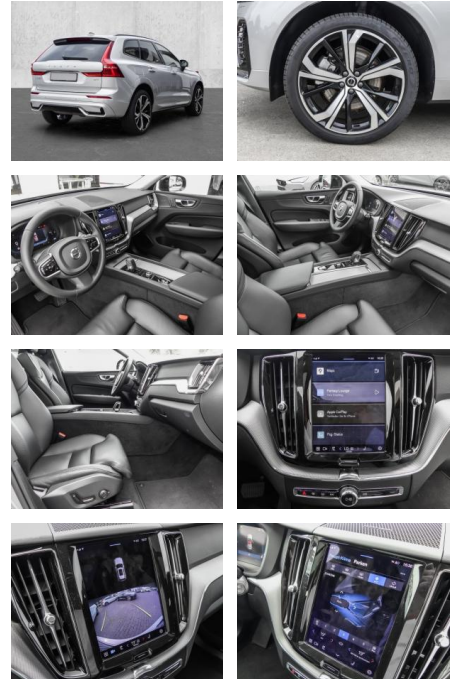

**Volvo XC60 Plus Dark 2WD B4 Benzin EU6d AHK**

MA05-6116-23**Angebotsnr.:**

Erstzulassung:	Kilometer:	Farbe:	Leistung:	Kraftstoffart:
01.05.2023	24.813	Silber	145 kW / 197 PS	Benzin

<b>PREIS</b> <b>44.650 €</b>	<b>FINANZIERUNGSBEISPIEL</b>	
	Laufzeit: 72 Monate	Anzahlung: 25 %
	Basis-Finanzierung:**	Mtl. Rate:
	Zielraten-Finanzierung:**	<b>387 €</b>

**Multimedia**

- Radio
- el. Sitzverstellung

- MP3 Anschluss
- Bluetooth

**Komfort**

- Zentralverriegelung
- Bordcomputer
- **Klimaautomatik**
- Servolenkung
- Zentralverriegelung
- Elektrischer Fensterheber
- Lederausstattung
- Sitzheizung
- Elektrische Aussenspiegel
- Teilbare Ruecksitzlehne
- Tempomat
- Multifunktionslenkrad
- Keyless Go Startfunktion
- Elektrische Sitze
- Innenspiegel autom. abblendbar
- Mittelarmlehne
- Innenraumfilter