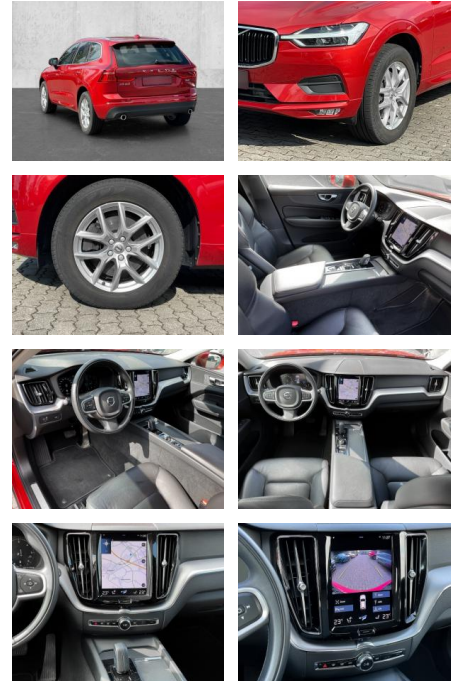

## Volvo XC60 Momentum Pro AWD B4 Diesel EU6d

MA05-2534-24tAngebotsnr.:

Erstzulassung:	Kilometer:	Farbe:	Leistung:	Kraftstoffart:
01.12.2020	60.869	Rot	145 kW / 197 PS	Diesel

**PREIS**  
**31.680 €**

**FINANZIERUNGSBEISPIEL**  
Laufzeit: 72 Monate      Anzahlung: 25 %  
Basis-Finanzierung:\*      Mtl. Rate:  
Zielraten-Finanzierung:\*\* **275 €**

### Multimedia

- Radio
- Navigation mit Bildschirm
- MP3 Anschluss
- Bluetooth