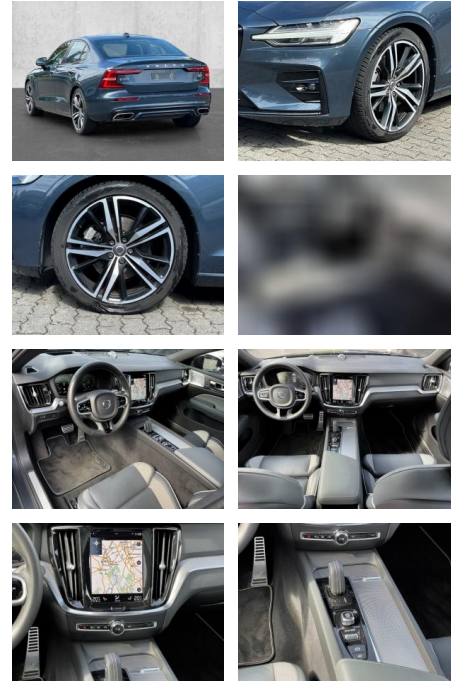

## Volvo S60 R Design B4 Benzin EU6d HUD

MA05-2803-24**Angebotsnr.:**

Erstzulassung:	Kilometer:	Farbe:	Leistung:	Kraftstoffart:
01.02.2021	11.295	Blau	145 kW / 197 PS	Benzin

**PREIS**  
**32.800 €**

### Multimedia

- Radio

- el. Sitzverstellung
- Navigation mit Bildschirm
- MP3 Anschluss
- Head UP Display
- Bluetooth