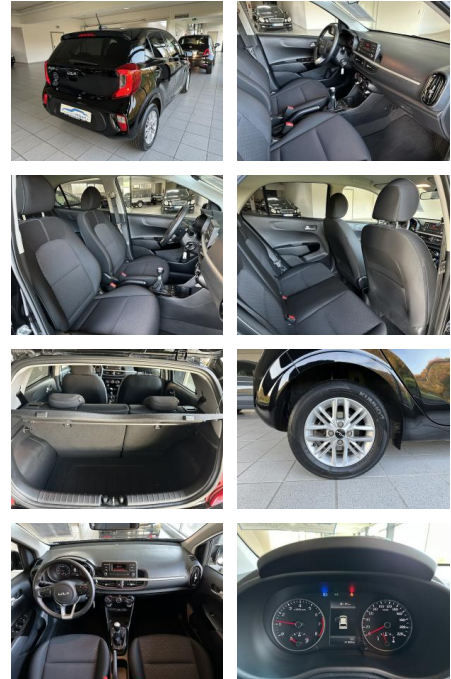

Kia Picanto Klima Sitzheizung Lenkradheizung

AH00-7084X52Angebotsnr.:

| Erstzulassung: | Kilometer: | Farbe: | Leistung: | Kraftstoffart: |
|----------------|------------|---------|---------------|----------------|
| 29.11.2022 | 21.064 | Schwarz | 49 kW / 67 PS | Benzin |

Multimedia

- Musikstreaming integriert
- USB
- Radio
- MP3 Anschluss
- Bluetooth
- Bluetooth
- Freisprecheinrichtung
- Radio DAB
- Tuner/Radio
- USB

Komfort

- Beheizbares Lenkrad
- Klimaanlage
- Front-, Seiten- und weitere Airbags
- Lederlenkrad
- Zentralverriegelung
- Fernbedienung Zentralverriegelung
- Bordcomputer
- Beheizbares Lenkrad

Exterieur

- Tagfahrlicht
- Leichtmetallfelgen
- metallic

STÄNDIG ÜBER 15.000 FAHRZEUGE IM BESTAND!