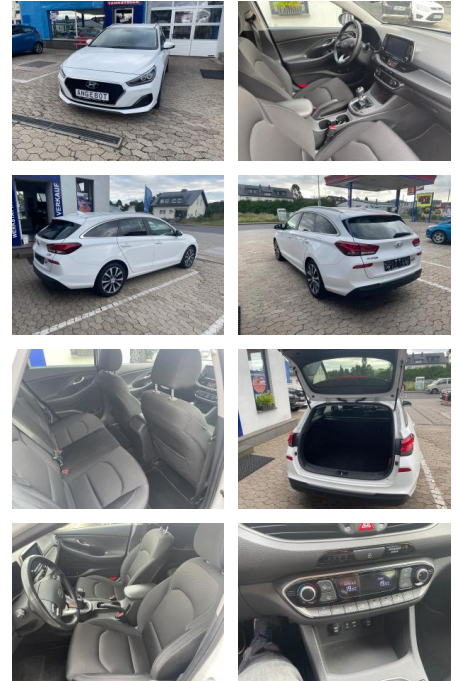

Hyundai i30 1.4 T-GDI Trend140 PS Sondermodell A...

CD01-CD2409-~~Angebot~~ Nr.:

Erstzulassung:	Kilometer:	Farbe:	Leistung:	Kraftstoffart:	Verbr. komb.	CO2-Emission	CO2-Klasse (WLTP)
19.08.2020	60.982		103 kW / 140 PS	Benzin	6,8 l/100km	156 g/km	F