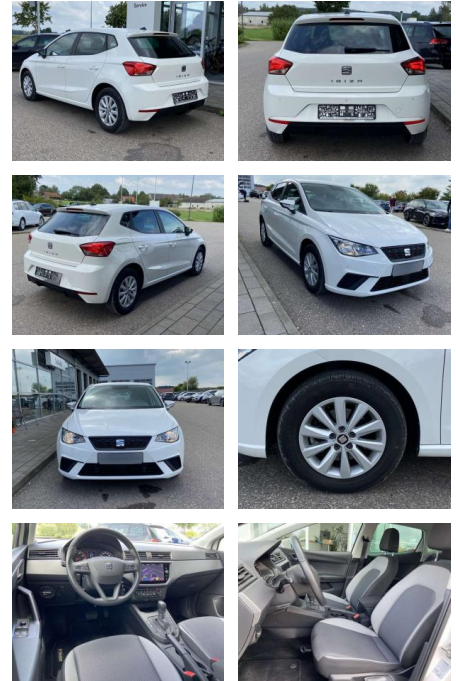

Seat Ibiza 1.0 TSI DSG Style NAVI+FULL-LINK

SS00-138087 **Angebotsnr.:**

Erstzulassung:	Kilometer:	Farbe:	Leistung:	Kraftstoffart:
01.06.2021	29.089		81 kW / 110 PS	Benzin

PREIS	FINANZIERUNGSBEISPIEL	
19.600 €	Laufzeit: 72 Monate Anzahlung: 25 % Basis-Finanzierung:* Mtl. Rate: Zielraten-Finanzierung:** 170 €	* Basisfinanzierung: Anzahlung: 4.900 Euro, Laufzeit: 72 Monate, Nettodarlehen: 14.700 Euro, Gesamtbetrag: 23.124 Euro, Zinssätze: 7.71% Sollz. (gebunden), 7.99% eff. ** Zielratenfinanzierung: Anzahlung: 4.900 Euro, Laufzeit: 72 Monate, Nettodarlehen: 14.700 Euro, Zielrate: 10.780 Euro, Gesamtbetrag: 23.672 Euro, Zinssätze: 7.71% Sollz. (gebunden), 7.99% eff., Vermittlung für: Santander Consumer Bank Repräsentatives Beispiel gem. § 17 Abs. 4 PAngV. Diese Finanzierungsangebote sind Beispiele. Gerne ermitteln wir für Sie Ihr individuelles Angebot.

Ausstattung

Sicherheit

- Anti-Blockiersystem ABS

Multimedia

- Radio

Interieur

- Sitzheizung vorne Innenspiegel automatisch abblendbar Climatronic Mittelarmlehne vorne Vordersitze höhenverstellbar Kindersitzverankerung für Kindersitzsystem ISOFIX 2 Leseleuchten vorne Schubladen unter den Vordersitzen Rücksitzbanklehne geteilt umlegbar Ledermultifunktionslenkrad

Exterieur

- abgedunkelte Scheiben hinten Außenspiegel elektrisch anklappbar und elektrisch einstell-/beheizbar Leichtmetallräder 15" Licht- und Sicht:

- Samstags bis 16:00 Uhr geöffnet. Gerne beraten wir Sie über günstige Finanzierungsmodelle und nehmen Ihr derzeitiges Fahrzeug in Zahlung. www.auto-schuechl.de/finanzierung Irrtümer
- Änderungen oder Zwischenverkauf vorbehalten. www.auto-schuechl.de