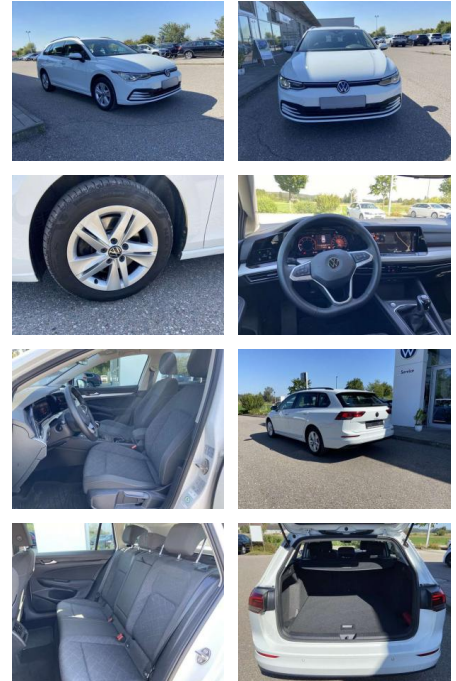

## Volkswagen Golf Variant 2.0 TDI NAVI+FAHRASSISTE...

SS00-515809 **Angebotsnr.:**

| Erstzulassung: | Kilometer: | Farbe: | Leistung:      | Kraftstoffart: |
|----------------|------------|--------|----------------|----------------|
| 01.05.2021     | 47.694     |        | 85 kW / 116 PS | Benzin         |