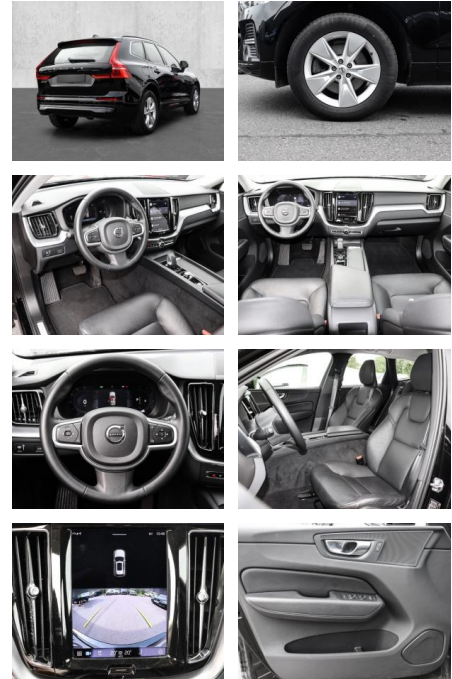

**Volvo XC60 Momentum Pro 2WD B4 Diesel EU6d**

MA05-4164-24 Angebotsnr.:

Erstzulassung:	Kilometer:	Farbe:	Leistung:	Kraftstoffart:
01.07.2021	81.290	Schwarz	145 kW / 197 PS	Diesel

PREIS	FINANZIERUNGSBEISPIEL	
<b>31.250 €</b>	Laufzeit: 72 Monate      Anzahlung: 25 % Basis-Finanzierung:*      Mtl. Rate: Zielraten-Finanzierung:** <b>271 €</b>	* Basisfinanzierung: Anzahlung: 7.813 Euro, Laufzeit: 72 Monate, Nettodarlehen: 23.438 Euro, Gesamtbetrag: 36.868 Euro, Zinssätze: 7.71% Sollz. (gebunden), 7.99% eff. ** Zielratenfinanzierung: Anzahlung: 7.813 Euro, Laufzeit: 72 Monate, Nettodarlehen: 23.438 Euro, Zielrate: 17.188 Euro, Gesamtbetrag: 37.742 Euro, Zinssätze: 7.71% Sollz. (gebunden), 7.99% eff., Vermittlung für: Santander Consumer Bank Repräsentatives Beispiel gem. § 17 Abs. 4 PAngV. Diese Finanzierungsangebote sind Beispiele. Gerne ermitteln wir für Sie Ihr individuelles Angebot.

- Pannenset
- **Entertainment: Soundsystem**
- Radio
- Telefonvorbereitung
- USB-Anschluss
- MP3
- Harman-Kardon
- Bluetooth
- Freisprecheinrichtung
- Apple CarPlay
- Android Auto
- DAB
- Induktionsladen für Smartphones
- Musikstreaming
- 

**Multimedia**

- Radio
- MP3 Anschluss
- Bluetooth

**Komfort**

- Zentralverriegelung
- Bordcomputer
- **Servolenkung**
- Zentralverriegelung
- Elektrischer Fensterheber
- Lederausstattung
- Sitzheizung
- Elektrische Aussenspiegel
- Teilbare Rücksitzlehne
- Tempomat
- Multifunktionslenkrad
- Keyless Go Startfunktion
- Innenspiegel autom. abblendbar
- Mittelarmlehne
- Innenraumfilter
- Lenksäule einstellbar
- Elektrische Heckklappe
- Beheizbare Frontscheibe
- Keyless Entry
- Lordosenstütze