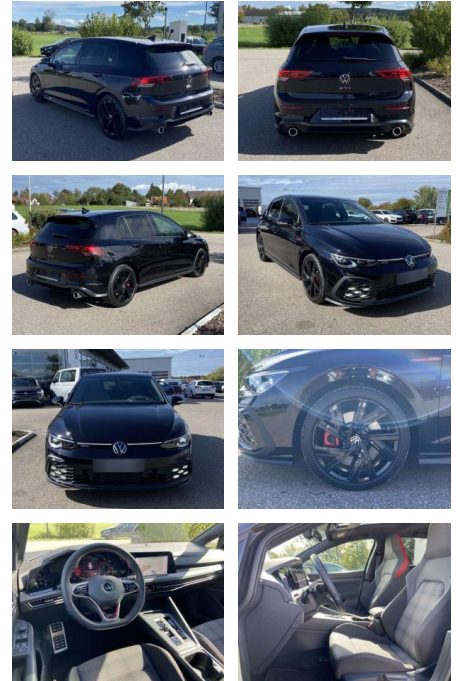

## Volkswagen Golf GTI 2.0 TSI DSG BLACK-STYLE DCC

SS00-142932 **Angebotsnr.:**

Erstzulassung:	Kilometer:	Farbe:	Leistung:	Kraftstoffart:
01.01.2022	28.563		180 kW / 245 PS	Benzin

PREIS	FINANZIERUNGSBEISPIEL	
<b>35.050 €</b>	Laufzeit: 72 Monate      Anzahlung: 25 %	* Basisfinanzierung: Anzahlung: 8.763 Euro, Laufzeit: 72 Monate, Nettodarlehen: 26.288 Euro, Gesamtbetrag: 41.352 Euro, Zinssätze: 7.71% Sollz. (gebunden), 7.99% eff.
	Basis-Finanzierung:**      Mtl. Rate:	** Zielratenfinanzierung: Anzahlung: 8.763 Euro, Laufzeit: 72 Monate, Nettodarlehen: 26.288 Euro, Zielrate: 19.278 Euro, Gesamtbetrag: 42.332 Euro, Zinssätze: 7.71% Sollz. (gebunden), 7.99% eff.,
	Zielraten-Finanzierung:** <b>304 €</b>	Vermittlung für: Santander Consumer Bank Repräsentatives Beispiel gem. § 17 Abs. 4 PAngV. Diese Finanzierungsangebote sind Beispiele. Gerne ermitteln wir für Sie Ihr individuelles Angebot.

## Ausstattung

### Weiteres

- Pakete: 7-Gang-DSG-Automatikgetriebe
- Black Style Licht- und Sichtpaket
- Business-Premium-Paket
- Innenlichtpaket

**STÄNDIG ÜBER 15.000 FAHRZEUGE IM BESTAND!**