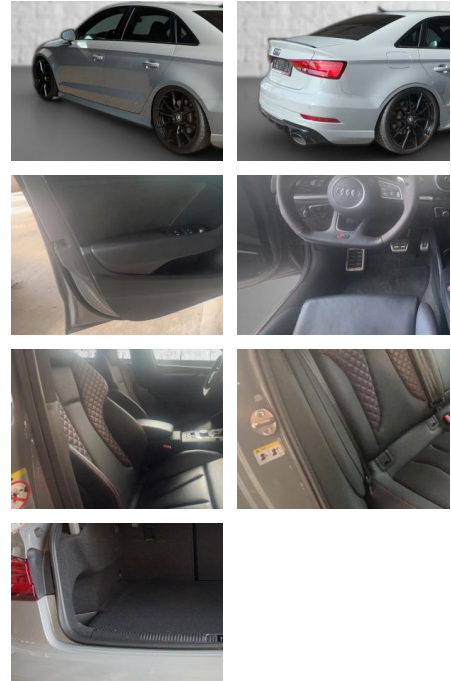

Audi RS3 Lim. 2.5 TFSI quattro

RS02-KK90618Angebotsnr.:

Erstzulassung:	Kilometer:	Farbe:	Leistung:	Kraftstoffart:	Verbr. komb.	CO2-Emission	CO2-Klasse (WLTP)
25.02.2021	31.383	Diverse	294 kW / 400 PS	Benzin	8,5 l/100km	194 g/km	