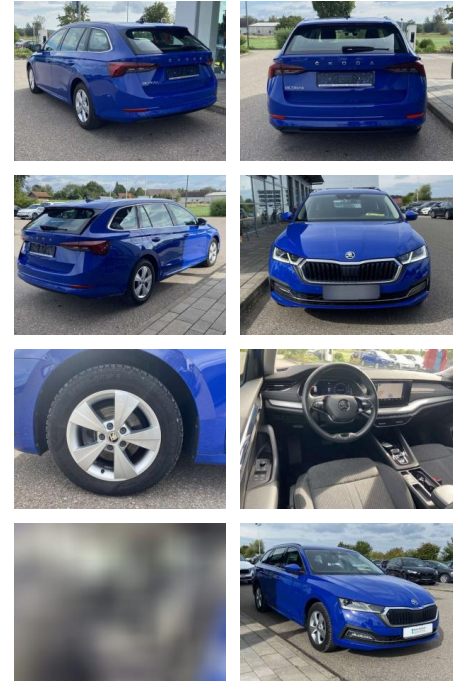

## Skoda Octavia Combi 2.0 TDI DSG NAVI-COLUMBUS

SS00-022298 **Angebotsnr.:**

| Erstzulassung: | Kilometer: | Farbe: | Leistung:       | Kraftstoffart: |
|----------------|------------|--------|-----------------|----------------|
| 01.10.2020     | 30.590     |        | 110 kW / 150 PS | Benzin         |