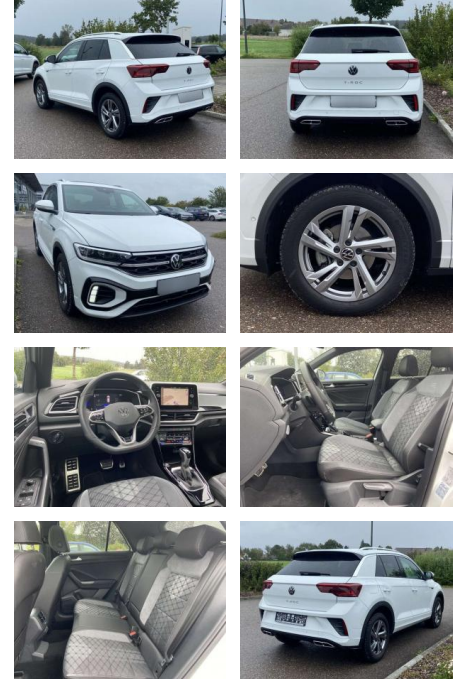

Volkswagen T-Roc 1.5 TSI DSG R-LINE +AHK+PANORAM...

SS00-682742 **Angebotsnr.:**

Erstzulassung:	Kilometer:	Farbe:	Leistung:	Kraftstoffart:
01.01.2024	16.345		110 kW / 150 PS	Benzin

PREIS
35.670 €

FINANZIERUNGSBEISPIEL

- Anti-Blockiersystem ABS

Multimedia

- Radio

Interieur

- Sitzheizung vorne Innenspiegel automatisch abblendbar
- Lendenwirbelstützen vorne Climatronic
- Mittelarmlehne vorne Beifahrersitz umklappbar Vordersitze höhenverstellbar
- Kindersitzverankerung für Kindersitzsystem ISOFIX Variables
- Ladebodenkonzept Rücksitzbanklehne geteilt umlegbar mit Mittelarmlehne
- 2 Leseleuchten vorn Schublade unter dem rechten Vordersitz Sport-Komfortsitze
- vorne Make-Up Spiegel
- beleuchtet Fußraumbeleuchtung