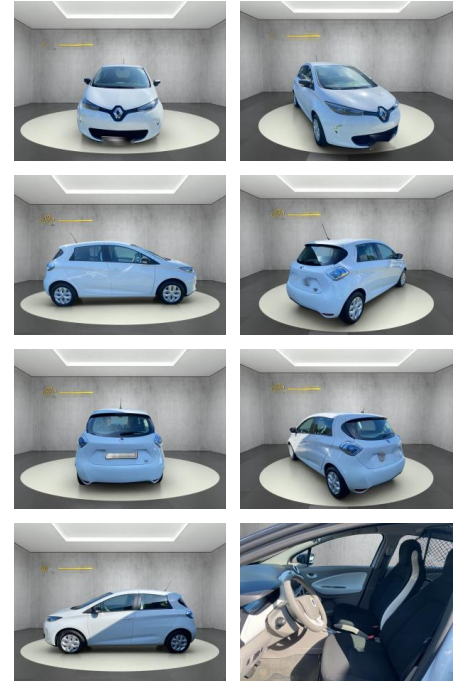

## Renault ZOE Cargo

WS04-671125 **Angebotsnr.:**

Erstzulassung:	Kilometer:	Farbe:	Leistung:	Kraftstoffart:	Reichweite elektr. (WLTP)
25.09.2020	30.580	Diverse	43 kW / 58 PS	Elektro	0 km

**PREIS**  
**16.940 €**