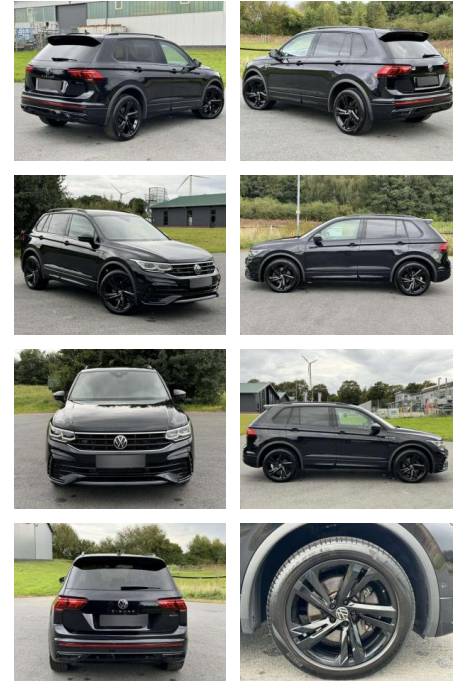

Volkswagen Tiguan 2.0 TDI R-Line 4Motion LED NAV...

KB06-34079 **Angebotsnr.:**

Erstzulassung:	Kilometer:	Farbe:	Leistung:	Kraftstoffart:	Verbr. komb.	CO2-Emission	CO2-Klasse (WLTP)
01.02.2021	74.978	Schwarz	147 kW / 200 PS	Benzin	6,5 l/100km	172 g/km	F