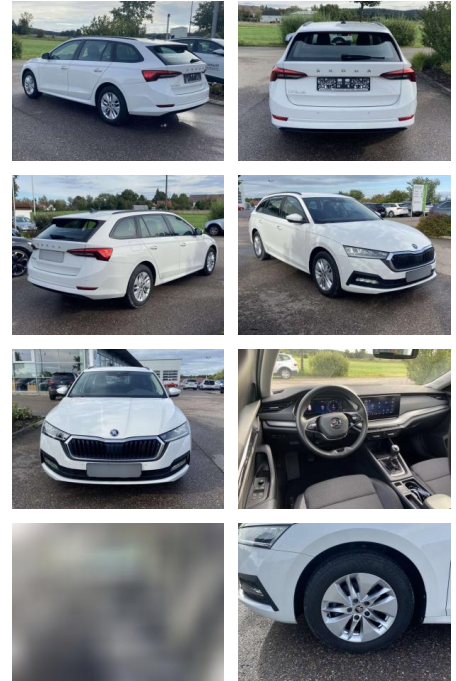

Skoda Octavia Combi 2.0 TDI NAVI-COLUMBUS+LED

SS00-121107 **Angebotsnr.:**

Erstzulassung:	Kilometer:	Farbe:	Leistung:	Kraftstoffart:
01.05.2021	47.999		110 kW / 150 PS	Benzin

PREIS	FINANZIERUNGSBEISPIEL	
25.370 €	Laufzeit: 72 Monate	Anzahlung: 25 %
	Basis-Finanzierung:**	Mtl. Rate:
	Zielraten-Finanzierung:**	220 €