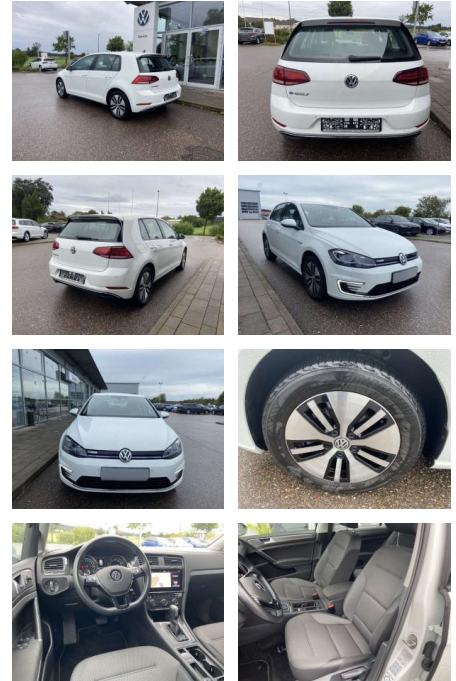

## Volkswagen Golf eGOLF COMFORTLINE WÄRMEPUMPE+NA...

SS00-919118 **Angebotsnr.:**

Erstzulassung:	Kilometer:	Farbe:	Leistung:	Kraftstoffart:
01.07.2020	29.263		100 kW / 136 PS	Benzin

**PREIS**  
**18.570 €**