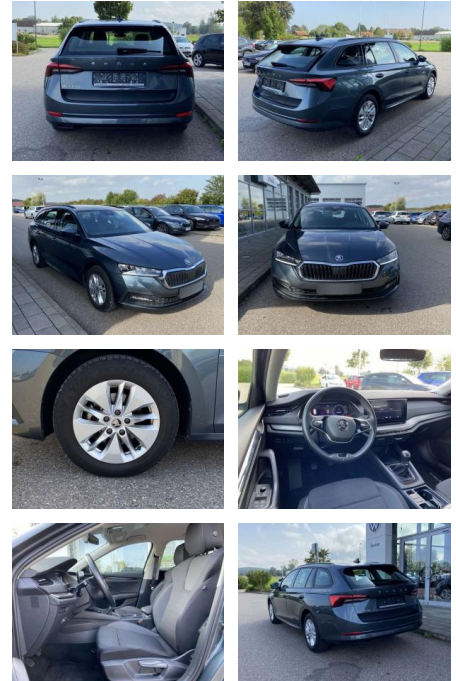

Skoda Octavia Combi 2.0 TDI AHK+NAVI-COLUMBUS

SS00-186230 **Angebotsnr.:**

Erstzulassung:	Kilometer:	Farbe:	Leistung:	Kraftstoffart:
01.07.2021	49.667		85 kW / 116 PS	Benzin

PREIS
23.720 €

FINANZIERUNGSBEISPIEL
Laufzeit: 72 Monate Anzahlung: 25 %
Basis-Finanzierung:* Mtl. Rate:
Zielraten-Finanzierung:** **206 €**

Ausstattung

Sicherheit

- Anti-Blockiersystem ABS

Multimedia

- Radio

Interieur

- Innenspiegel automatisch abblendbar
- Lendenwirbelstützen vorne Climatronic
- Mittelarmlehne vorne Kindersicherung elektrisch betätigt Vordersitze höhenverstellbar
- Rücksitzbanklehne geteilt umlegbar mit Mittelarmlehne
- Netztrennwand
- Multifunktions-Lederlenkrad Isofix
- Rücksitzbank und Beifahrersitz