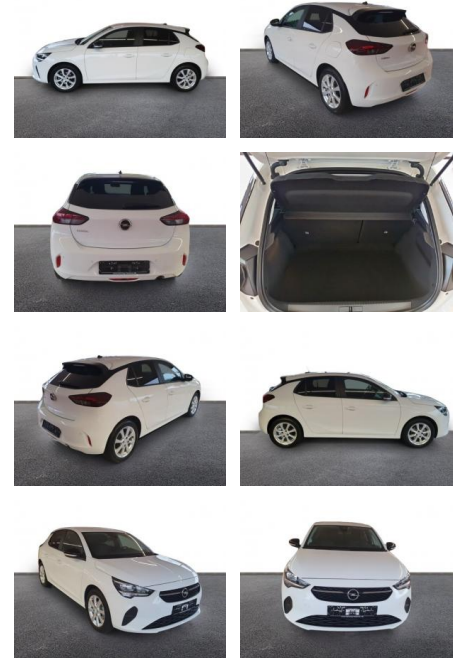

Opel Corsa F Edition 1.2 DAB SHZ

AH32-P403936 **Angebotsnr.:**

Erstzulassung:	Kilometer:	Farbe:	Leistung:	Kraftstoffart:
01.02.2023	8.951	Weiß	55 kW / 75 PS	Benzin

PREIS	FINANZIERUNGSBEISPIEL	
15.360 €	Laufzeit: 72 Monate Anzahlung: 25 % Basis-Finanzierung:* Mtl. Rate: Zielraten-Finanzierung:** 133 €	* Basisfinanzierung: Anzahlung: 3.840 Euro, Laufzeit: 72 Monate, Nettodarlehen: 11.520 Euro, Gesamtbetrag: 18.121 Euro, Zinssätze: 7.71% Sollz. (gebunden), 7.99% eff. ** Zielratenfinanzierung: Anzahlung: 3.840 Euro, Laufzeit: 72 Monate, Nettodarlehen: 11.520 Euro, Zielrate: 8.448 Euro, Gesamtbetrag: 18.551 Euro, Zinssätze: 7.71% Sollz. (gebunden), 7.99% eff., Vermittlung für: Santander Consumer Bank Repräsentatives Beispiel gem. § 17 Abs. 4 PAngV. Diese Finanzierungsangebote sind Beispiele. Gerne ermitteln wir für Sie Ihr individuelles Angebot.