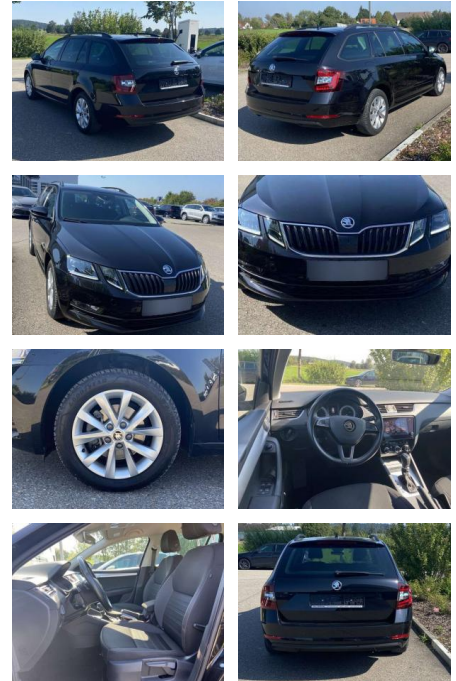

Skoda Octavia Combi 2.0 TDI DSG Tour NAVI+AHK

SS00-073168AAngebotsnr.:

Erstzulassung:	Kilometer:	Farbe:	Leistung:	Kraftstoffart:
01.03.2020	46.220		110 kW / 150 PS	Benzin

PREIS
25.060 €

FINANZIERUNGSBEISPIEL

- Anti-Blockiersystem ABS

Multimedia

- Radio

Interieur

- Sitzheizung vorne Mittelarmlehne vorne
Innenspiegel automatisch abblendbar
Lendenwirbelstützen vorne Climatronic
Beifahrersitz umklappbar Vordersitze
höhenverstellbar Kindersitzverankerung
für Kindersitzsystem ISOFIX Variables
Ladebodenkonzept Rücksitzbanklehne
geteilt umlegbar mit Mittelarmlehne
Netztrennwand klimatisiertes
Handschuhfach
Multifunktions-Sportlederlenkrad mit
Schaltwippen 2 Leseleuchten vorn und 2
hinten