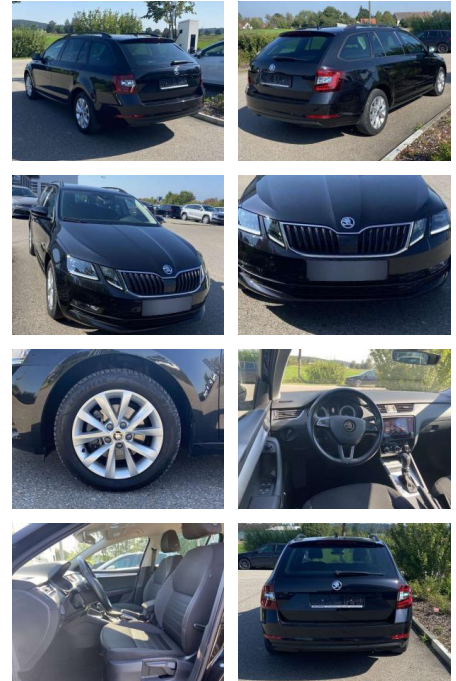

Skoda Octavia Combi 2.0 TDI DSG Tour NAVI+LED

SS00-073168 **Angebotsnr.:**

Erstzulassung:	Kilometer:	Farbe:	Leistung:	Kraftstoffart:
01.03.2020	46.220		110 kW / 150 PS	Benzin

PREIS
23.720 €

FINANZIERUNGSBEISPIEL
Laufzeit: 72 Monate Anzahlung: 25 %
Basis-Finanzierung:* Mtl. Rate:
Zielraten-Finanzierung:** **206 €**

Ausstattung

Sicherheit

- Anti-Blockiersystem ABS

Multimedia

- Radio

Interieur

- Sitzheizung vorne Mittelarmlehne vorne
Innenspiegel automatisch abblendbar
Lendenwirbelstützen vorne Climatronic
Beifahrersitz umklappbar Vordersitze
höhenverstellbar Kindersitzverankerung
für Kindersitzsystem ISOFIX Variables
Ladebodenkonzept Rücksitzbanklehne
geteilt umlegbar mit Mittelarmlehne
Netztrennwand klimatisiertes
Handschuhfach
Multifunktions-Sportlederlenkrad mit
Schaltwippen 2 Leseleuchten vorn und 2
hinten