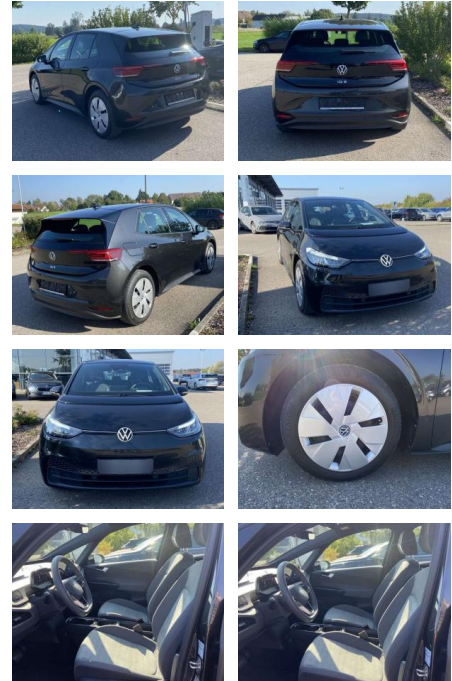

**Volkswagen ID.3 NAVI+LED+CCS+APP-CONNECT+PDC+DAB**

SS00-004048 **Angebotsnr.:**

Erstzulassung:	Kilometer:	Farbe:	Leistung:	Kraftstoffart:
01.08.2021	29.443		110 kW / 150 PS	Benzin

<b>PREIS</b> <b>20.530 €</b>	<b>FINANZIERUNGSBEISPIEL</b>		<small>* Basisfinanzierung: Anzahlung: 5.133 Euro, Laufzeit: 72 Monate, Nettodarlehen: 15.398 Euro, Gesamtbetrag: 24.221 Euro, Zinssätze: 7.71% Sollz. (gebunden), 7.99% eff.                  ** Zielratenfinanzierung: Anzahlung: 5.133 Euro, Laufzeit: 72 Monate, Nettodarlehen: 15.398 Euro, Zielrate: 11.292 Euro, Gesamtbetrag: 24.795 Euro, Zinssätze: 7.71% Sollz. (gebunden), 7.99% eff.,                  Vermittlung für: Santander Consumer Bank                  Repräsentatives Beispiel gem. § 17 Abs. 4 PAngV. Diese Finanzierungsangebote sind Beispiele. Gerne ermitteln wir für Sie Ihr individuelles Angebot.</small>
	Laufzeit: 72 Monate	Anzahlung: 25 %	
	Basis-Finanzierung:*	Mtl. Rate:	
	Zielraten-Finanzierung:**	<b>178 €</b>	

**Ausstattung**

**Sicherheit**

- Anti-Blockiersystem ABS

**Multimedia**

- Radio

**Interieur**

- Armlehne für Vordersitze Fahrersitz höhenverstellbar Make-Up Spiegel
- beleuchtet Rücksitzbanklehne geteilt umlegbar Multifunktionslenkrad mit Touch-Bedienung Isofix Rücksitzbank und Beifahrersitz

**Exterieur**

- Außenspiegel el. einstellbar und beheizbar Licht- und Sicht: LED-Scheinwerfer LED-Heckleuchten Technik: CCS-Ladedose Climatronic Batteriekapazität 55 kWh brutto (45 kWh netto) Einparkhilfe vorne und hinten