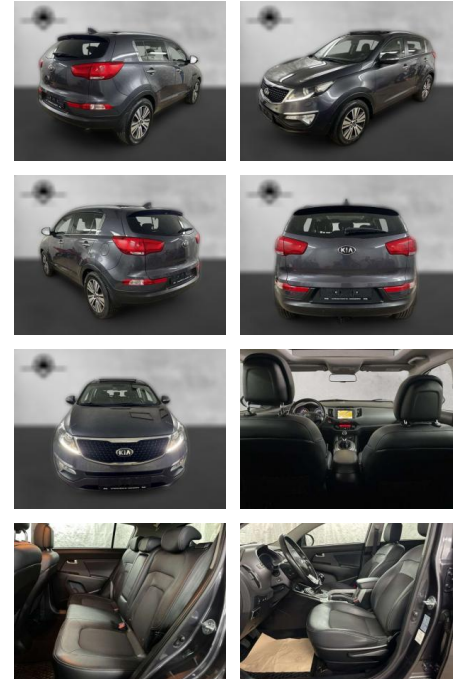

Kia Sportage 2.0 GDI Spirit Xenon Navi Pano

AP38-8954210 **Angebotsnr.:**

Erstzulassung:	Kilometer:	Farbe:	Leistung:	Kraftstoffart:
01.07.2015	100.000	Grau	122 kW / 166 PS	Benzin

PREIS
15.200 €

FINANZIERUNGSBEISPIEL