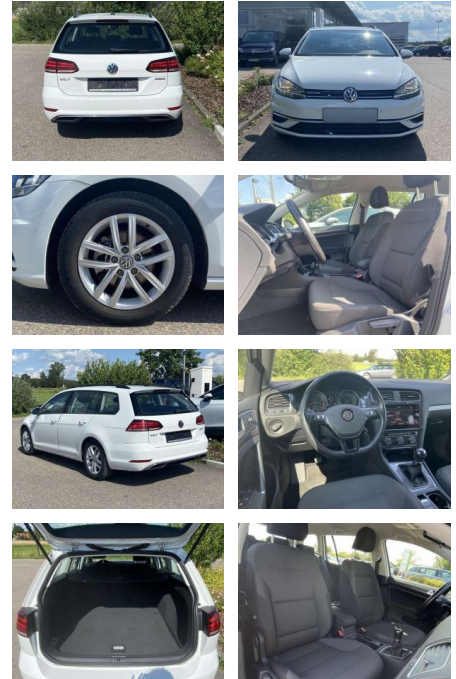

## Volkswagen Golf Variant 1.5 TSI Comfortline AHK

SS00-579746AAngebotsnr.:

| Erstzulassung: | Kilometer: | Farbe: | Leistung:      | Kraftstoffart: |
|----------------|------------|--------|----------------|----------------|
| 01.08.2020     | 19.988     |        | 96 kW / 131 PS | Benzin         |