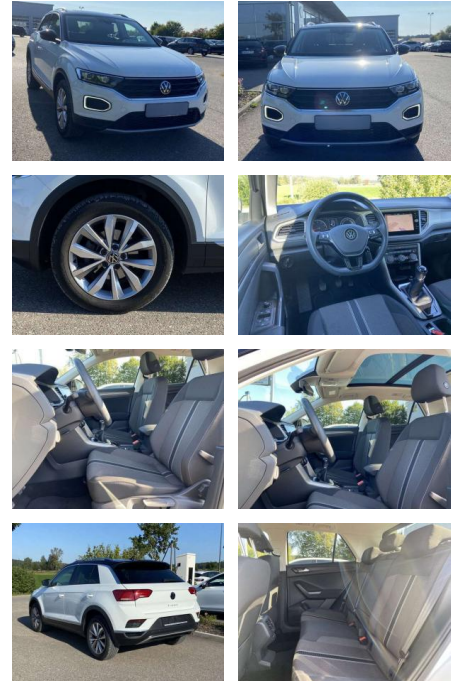

Volkswagen T-Roc 1.5 TSI PANORAMA+NAVI+LED+SHZ+D...

SS00-182376 **Angebotsnr.:**

Erstzulassung:	Kilometer:	Farbe:	Leistung:	Kraftstoffart:
01.08.2021	28.438		110 kW / 150 PS	Benzin

PREIS
26.610 €

FINANZIERUNGSBEISPIEL

- Anti-Blockiersystem ABS

Multimedia

- Radio

Interieur

- Sitzheizung vorne Innenspiegel automatisch abblendbar
- Lendenwirbelstützen vorne Climatronic
- Mittelarmlehne vorne Beifahrersitz umklappbar
- Vordersitze höhenverstellbar
- Kindersitzverankerung für Kindersitzsystem ISOFIX Variables
- Ladebodenkonzept Rücksitzbanklehne geteilt umlegbar mit Mittelarmlehne
- 2 Leseleuchten vorn Schublade unter dem rechten Vordersitz
- Multifunktions-Lederlenkrad
- Komfortsitze vorne Make-Up Spiegel
- beleuchtet Fußraumbelichtung

- 2x hinten Farbe: Pure White -Fr. 08:00-18:00 Uhr
- Samstags bis 16:00 Uhr geöffnet. Gerne beraten wir Sie über günstige Finanzierungsmodelle und nehmen Ihr derzeitiges Fahrzeug in Zahlung. www.auto-schuechl.de/finanzierung
- Irrtümer
- Änderungen oder Zwischenverkauf vorbehalten. www.auto-schuechl.de