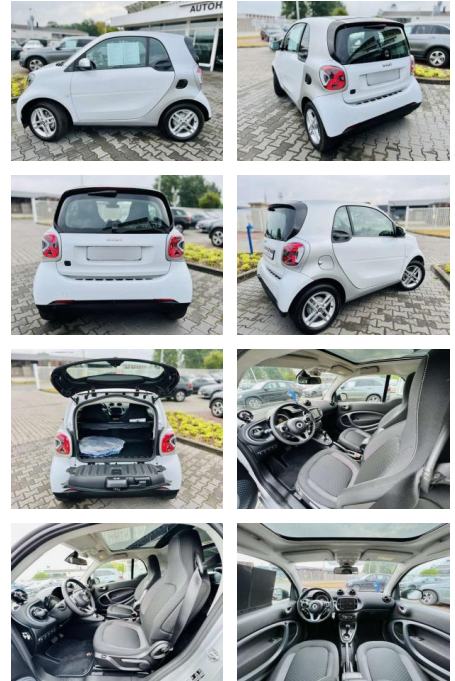

Smart ForTwo EQ EXCLUSIV, Winter, LED,

AB97-E 7559 **Angebotsnr.:**

Erstzulassung:	Kilometer:	Farbe:	Leistung:	Kraftstoffart:
01.05.2021	13.780	Weiß	60 kW / 82 PS	Benzin

PREIS 16.430 €	FINANZIERUNGSBEISPIEL		<small>* Basisfinanzierung: Anzahlung: 4.108 Euro, Laufzeit: 72 Monate, Nettodarlehen: 12.323 Euro, Gesamtbetrag: 19.384 Euro, Zinssätze: 7.71% Sollz. (gebunden), 7.99% eff. ** Zielratenfinanzierung: Anzahlung: 4.108 Euro, Laufzeit: 72 Monate, Nettodarlehen: 12.323 Euro, Zielrate: 9.037 Euro, Gesamtbetrag: 19.844 Euro, Zinssätze: 7.71% Sollz. (gebunden), 7.99% eff., Vermittlung für: Santander Consumer Bank Repräsentatives Beispiel gem. § 17 Abs. 4 PAngV. Diese Finanzierungsangebote sind Beispiele. Gerne ermitteln wir für Sie Ihr individuelles Angebot.</small>
	Laufzeit: 72 Monate Anzahlung: 25 % Basis-Finanzierung:* Mtl. Rate: Zielraten-Finanzierung:** 143 €		

- 1 cm (15") LM Räder im 4-Doppelspeichen-DesignP23 Plus-Paket K36 Kombiinstrument mit farbigem 8
- 9 cm (3
- 5") Display K32 Voll-LED-Scheinwerfer J66 Haltegurt zur Befestigung von Gegenständen auf dem BeifahrersitzJ59 Mittelkonsole mit Rollo & Mittellarmlehne vorn klappbarJ55 Ablagefach in HeckklappeJ43 Innenspiegel autom. abblendendJ37 Lenksäule höhenverstellbarl63 Handschuhfach abschließbarl60 Sicherheitsgurt ohne Höhenverstellungl59 Lenkrad im 3-Speichen-Design in Lederl58 Fahrer airbagl57 Ablagenetz an Mittelkonsolel39 Airbagsl34 12-Volt-Steckdosel15 Dreipunkt-Sicherheitsgurtel13 Sidebags l01 Klimatisierungsautomatik H15 Ladekabeltasche E22 Panoramadach E01 ELEKTRO-DRIVEC68 KlappschlüsselC18