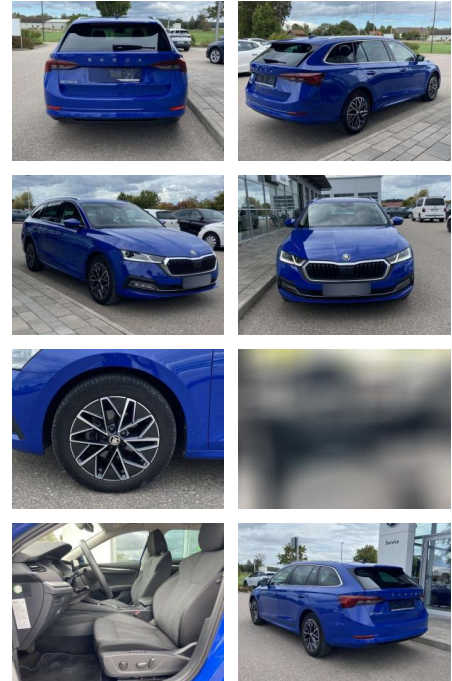

Skoda Octavia Combi 2.0 TDI DSG Style AHK+17"

SS00-171562AAngebotsnr.:

Erstzulassung:	Kilometer:	Farbe:	Leistung:	Kraftstoffart:
01.06.2021	29.581	Blau	85 kW / 116 PS	Benzin

PREIS
27.840 €

FINANZIERUNGSBEISPIEL