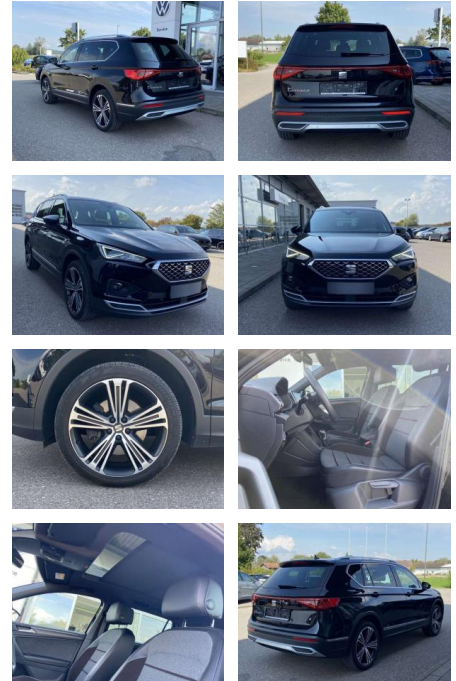

## Seat Tarraco 2.0 TSI DSG 4-DRIVE Xcellence

SS00-016118 **Angebotsnr.:**

Erstzulassung:	Kilometer:	Farbe:	Leistung:	Kraftstoffart:
01.07.2021	34.257		140 kW / 190 PS	Benzin

PREIS	FINANZIERUNGSBEISPIEL	
<b>40.200 €</b>	Laufzeit: 72 Monate	Anzahlung: 25 %
	Basis-Finanzierung:**	Mtl. Rate:
	Zielraten-Finanzierung:**	<b>349 €</b>