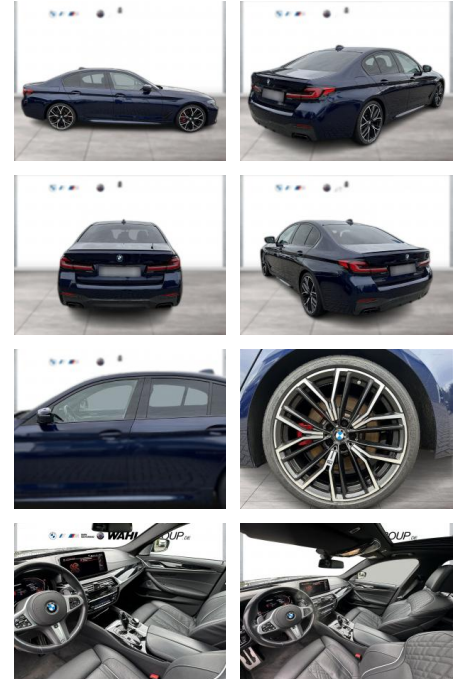

## BMW M550i xDrive LC PROF HUD LASER STANDHZG

WG04-225646 **Angebotsnr.:**

Erstzulassung:	Kilometer:	Farbe:	Leistung:	Kraftstoffart:
01.09.2021	66.000	Blau	390 kW / 530 PS	Benzin

**PREIS**  
**66.280 €**