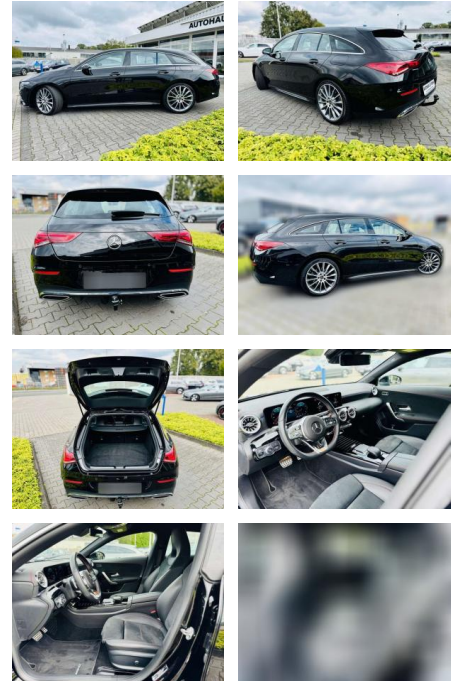

Mercedes-Benz CLA 200 AMG, Autom., Totw., LED, S...

AB97-A 5250 **Angebotsnr.:**

Erstzulassung:	Kilometer:	Farbe:	Leistung:	Kraftstoffart:
01.07.2021	30.310	Schwarz	120 kW / 163 PS	Benzin

PREIS 35.480 €	FINANZIERUNGSBEISPIEL		* Basisfinanzierung: Anzahlung: 8.870 Euro, Laufzeit: 72 Monate, Nettodarlehen: 26.610 Euro, Gesamtbetrag: 41.858 Euro, Zinssätze: 7.71% Sollz. (gebunden), 7.99% eff. ** Zielratenfinanzierung: Anzahlung: 8.870 Euro, Laufzeit: 72 Monate, Nettodarlehen: 26.610 Euro, Zielrate: 19.514 Euro, Gesamtbetrag: 42.851 Euro, Zinssätze: 7.71% Sollz. (gebunden), 7.99% eff., Vermittlung für: Santander Consumer Bank Repräsentatives Beispiel gem. § 17 Abs. 4 PAngV. Diese Finanzierungsangebote sind Beispiele. Gerne ermitteln wir für Sie Ihr individuelles Angebot.
	Laufzeit: 72 Monate Anzahlung: 25 % Basis-Finanzierung:* Mtl. Rate: Zielraten-Finanzierung:** 308 €		

Ausstattung

Sicherheit

- Anti-Blockiersystem ABS

Multimedia

- Radio

Weiteres

- 696 Nachtschwarz 651 Leder
- ARTICO/Microfaser DINAMICA schwarz 950
- AMG Line 429 7G-DCT DN2 MBUX
- High-End-Paket DB3 Business-Paket 632
- LED High Performance-Scheinwerfer RVG 48
- 3 cm (19") AMG LM Räder im Vielspeichen-Design 234
- Totwinkel-Assistent550
- Anhängervorrichtung abnehmbar P49
- Spiegel-Paket 275 Fahrersitz el. einstellbar mit Memory-Funktion 877
- Ambientebeleuchtung U22
- 4-Wege-Lordosenstütze 608 Adaptiver Fernlicht-Assistent 645 Winterreifen M+S